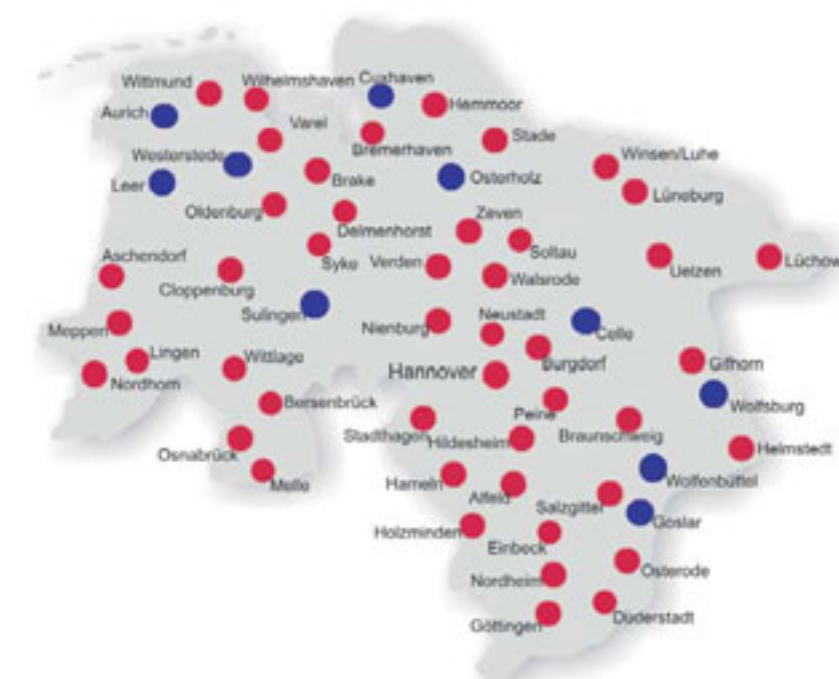

Kreisverband Goslar

Lampe 1. Vorsitzender

Bei der Kreisverbandstagung in Goslar-Immenrode haben die Delegierten die Wahl-Vorschläge des alten Kreisvorstandes überwiegend einstimmig angenommen. Dabei ergab sich folgende Besetzung der Ämter: 1.

Leistungen lt. Prospekt inkl. Flug ab Hannover, Ausflug Knossos, Vollpension, Reiseleitung, Versicherung im DZ

ab 595,- Euro

Flusskreuzfahrt von Moskau nach St. Petersburg

20. bis 29. Mai 2007

Genießen Sie auf dieser Schiffsreise mit der MS Krasin neben der Weite und Unberührtheit der beeindruckenden Landschaften, Flüsse und Seen traditionsreiche Städte mit interessanten Klöstern und Palästen.

Sie lernen sechs Länder in neun Tagen kennen und erleben u.a. eine Panoramafahrt durch Stockholm, die finnische Hauptstadt Helsinki, die russische Zarenstadt St. Petersburg, das baltische Tallin, und die polnische Stadt Danzig.

So erreichen Sie die lieblichen Orte der Wachau, die Walzerstadt Wien und Budapest, das „Paris des Ostens“.

Leistungen lt. Prospekt inkl. An- und Rückreise, Vollpens., Reiseleitung, Vers. in der 2-Bettkabine